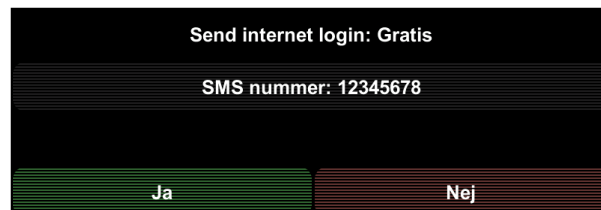

1. Vælg **RESERVER** på monitor

2. Vælg **INTERNET LOGIN**

3. Indtast SMS nummer – Afslut med OK

4. Vælg **JA**

Herefter modtager man en SMS med brugernavn og adgangskode

5. Gå ind på den angivne internetadresse og log på med de fremsendte oplysninger