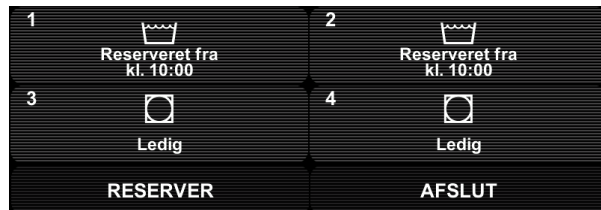

1. Vælg **RESERVER** på monitor

2. Vælg **INTERNET LOGIN**

3. Indtast SMS nummer – Afslut med OK

4. Vælg **JA**

Herefter modtager man en SMS med brugernavn og adgangskode

5. Gå ind på den angivne internetadresse og log på med de fremsendte oplysninger